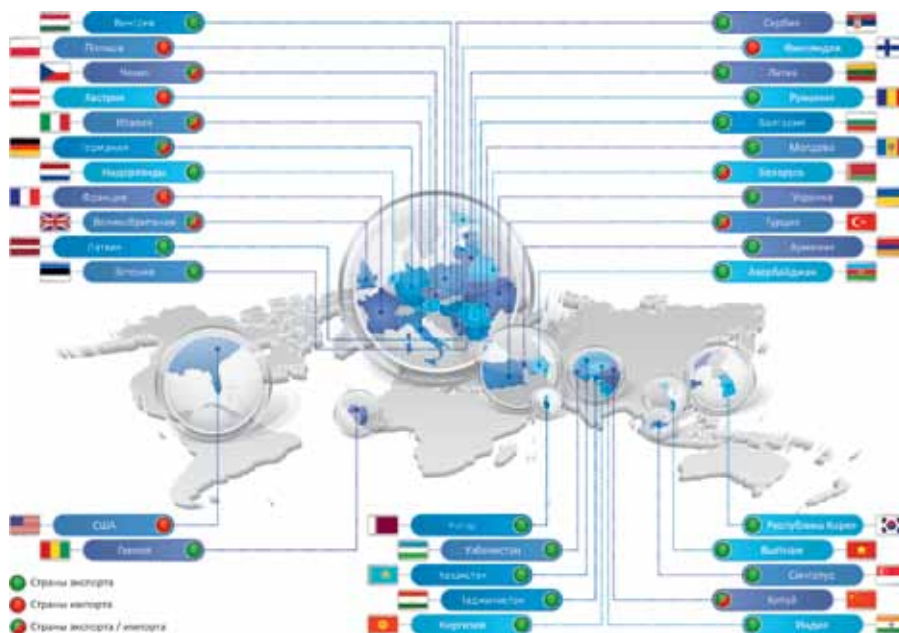

В ассортименте КИПиА производства НПП «ЭЛЕМЕР», представленном на сайте компании с описанием технико-эксплуатационных характеристик приборов, читатель найдет

всё необходимое для автоматизации производственных процессов своего предприятия. Линейка продукции включает широкий спектр датчиков давления и температуры, манометров, расходомеров, счетчиков для коммерческого учета расхода газа и пара, уровнемеров и сигнализаторов уровня и потока, функциональную аппаратуру (измерители-регуляторы, ПИД-регуляторы, регистраторы, блоки питания и преобразования сигналов, барьеры искрозащиты и т. п.), метрологическое оборудование (калибраторы давления и температуры, термостаты жидкостные, поверочные ком-

Рис. 1. Интеграция в мировую экономику

Рис. 2. Автоматизированная линия по установке и пайке компонентов и высокотехнологичные обрабатывающие центры

плексы, эталонные преобразователи давления и т. д.), а также арматуру для датчиков давления и температуры.